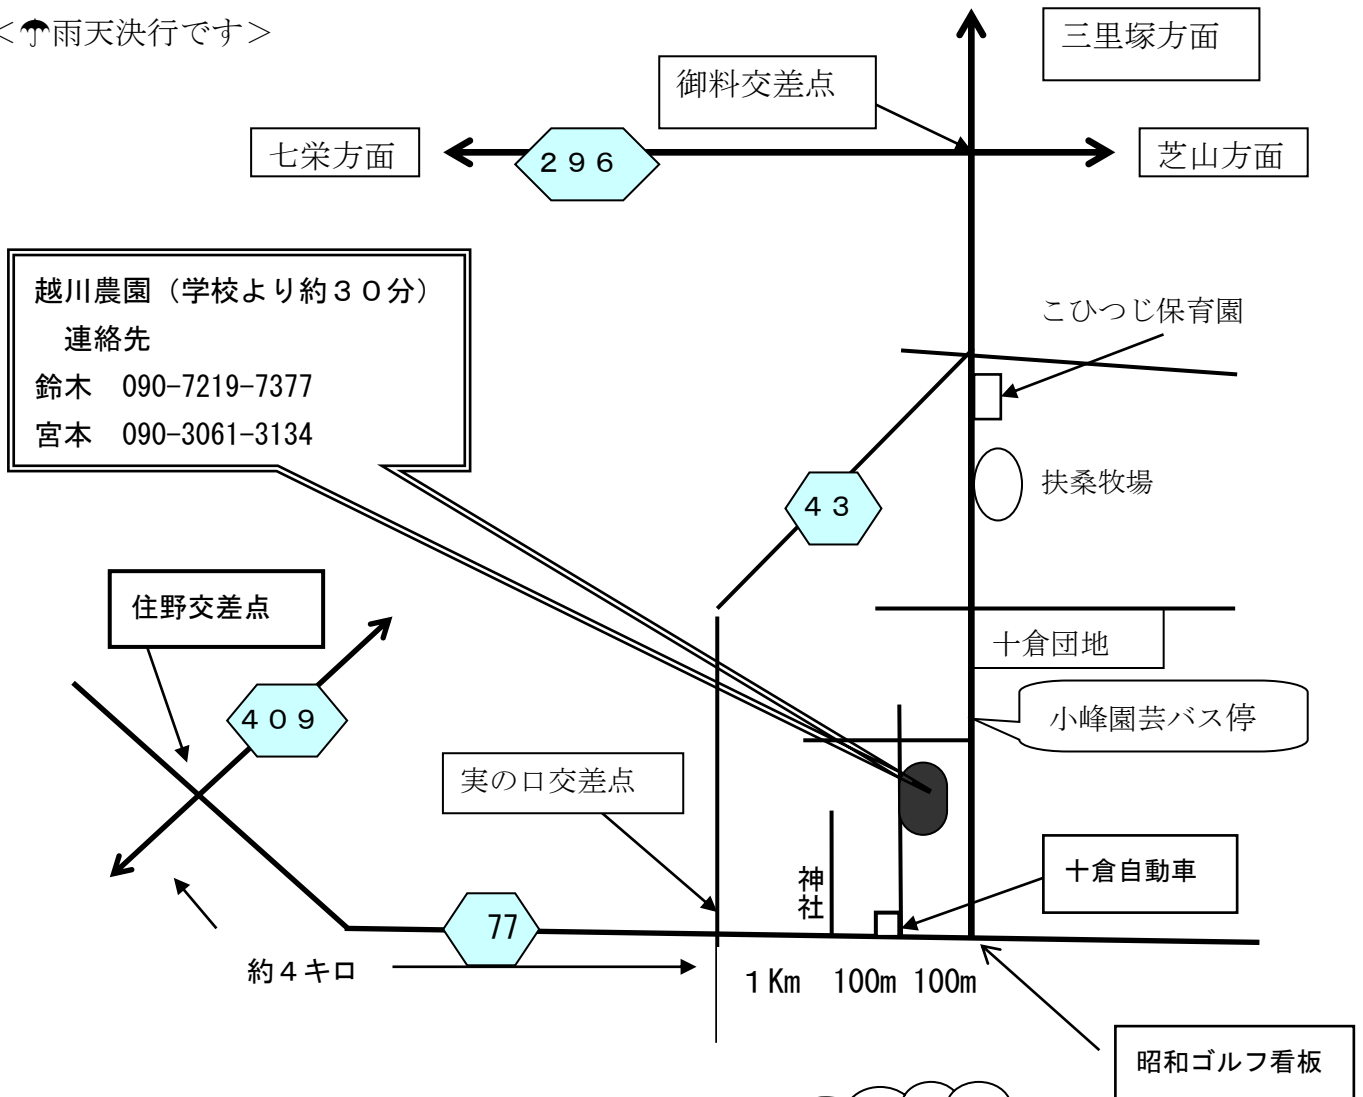

# 野菜収穫と袋詰め作業の案内

<所在地> (カーナビにご利用ください)

富里市十倉 620-8 TEL 0476-94-0638

越川農園 (特別支援学校から約30分です)

☞ 場所が不案内の方は、富里特別支援学校正門前から、現地まで、ご案内します。

事前に 鈴木 (TEL 090-7219-7377) 迄、ご連絡下さい。

<集合時間> 現地に、午前8時 (遅れても構いません)

<持ち物>

軍手・飲み物は、会で準備します。汚れても良い服装 (長靴も) でおいで下さい。

できれば包丁も持参下さい。昼食は、近くの飲食店で済ませます。持参も結構です。

<☂雨天決行です>

当日の連絡は、鈴木まで

090-7219-7377

参加可能な方は、全日・部分参加・現地集合・学校集合 等  
 できるだけ事前に連絡頂けると、作業のスケジュールや  
 役割分担しやすいのでご協力をお願い致します。短時間でも結構です